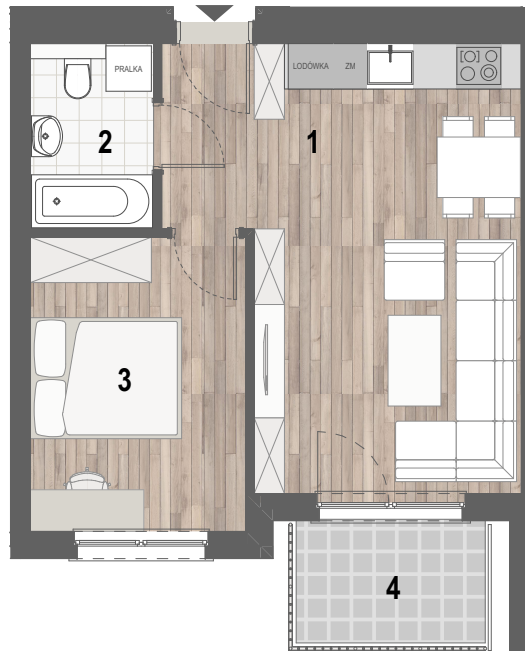

RZUT MIESZKANIA

ZESTAWIENIE POWIERZCHNI

1. P. DZIENNY+ANEKS KUCH.	23,99m ²
2. ŁAZIENKA	3,99m ²
3. SYPIALNIA	11,09m ²

4. BALKON	RAZEM: 39,07m ²
	4,09m ²

LOKALIZACJA BUDYNKU

LOKALIZACJA W BUDYNKU

PIĘTRO II